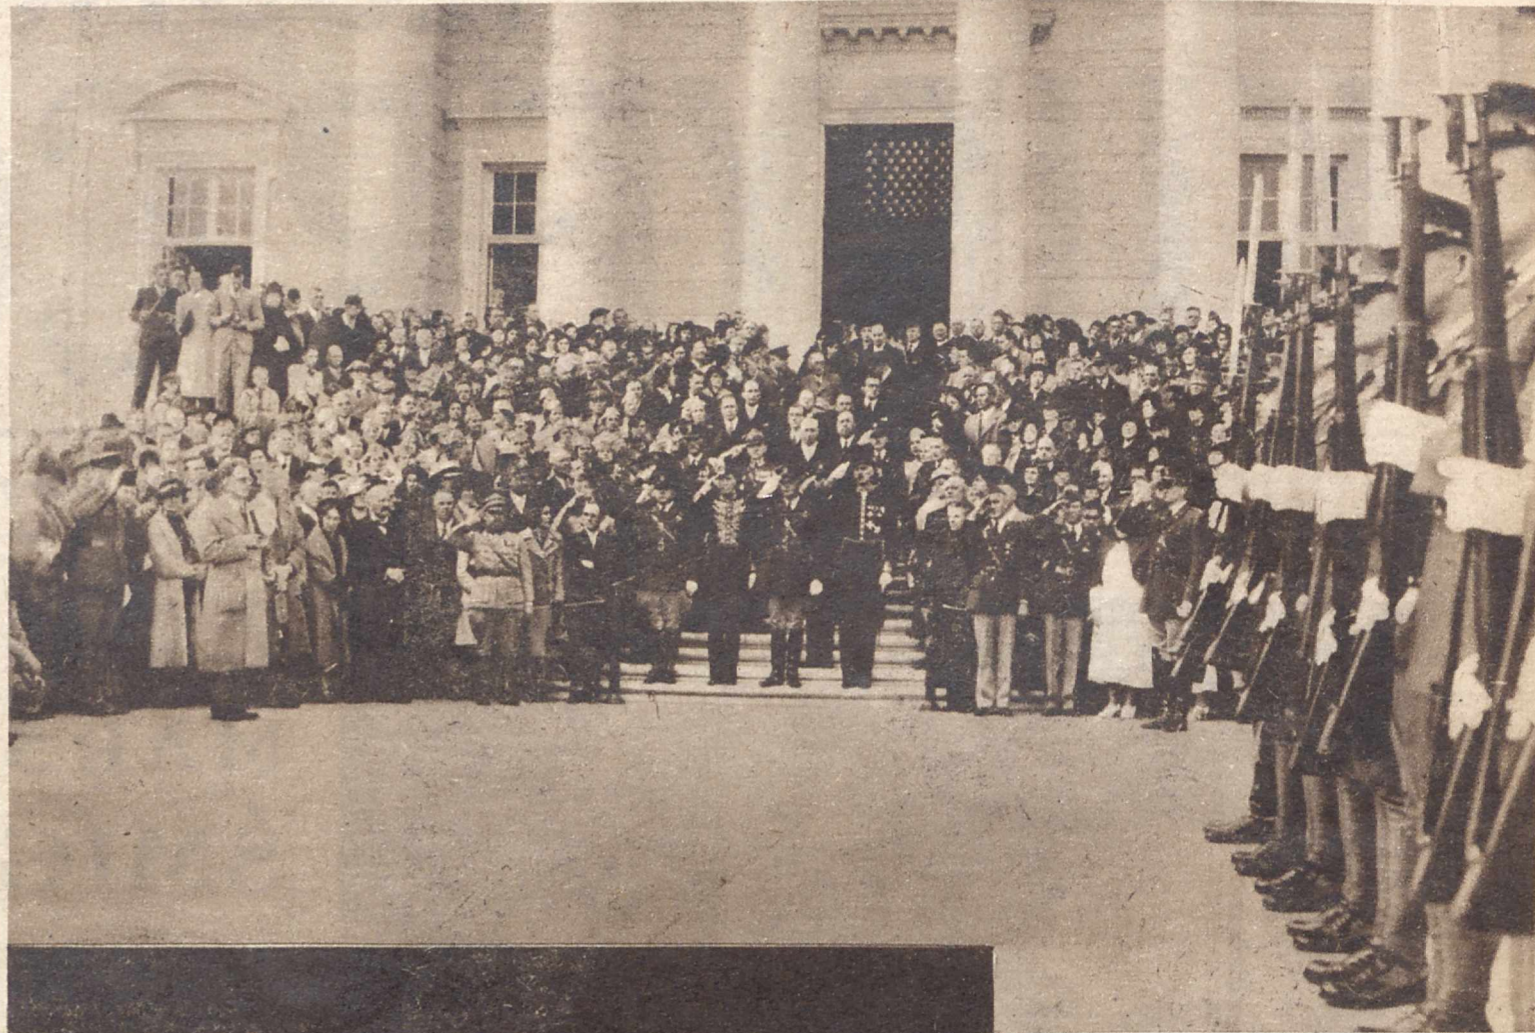

ORYGINALNA MA-PA. P. A. W., nasz gorlicki korespondent ułożył z osobiście wykonanych fotografii zabytków architektonicznych i krajozbrazów powiatu gorlickiego oryginalną mapę tego terenu, która zarówno pod względem artystycznym, jak i informacyjnym posiada niezwykłą wartość.

UCZCZENIE GEN. KRZYŻANOWSKIEGO. Z depezy znany jest już przebieg podniosłych uroczystości złożenia zwłok gen. Włodzimierza Krzyżanowskiego na cmentarzu bohaterów amerykańskich w Waszyngtonie. Nasze zdjęcie górnie przedstawia hold pod pomnikiem Nieznanego Żołnierza. W środku amb. R. P. J. hr. Potocki, w otoczeniu mjr. Amuszkiewicza, gen. zarządcy cmentarza Arlingtona, radcy amb. Wankiewicz i innych. Na zdjęciu na lewo Legioniści, Sokoli i skauti salutują przy trumnie Polaka, który zapisał się tak chlubnie w historii Stanów Zjednoczonych.