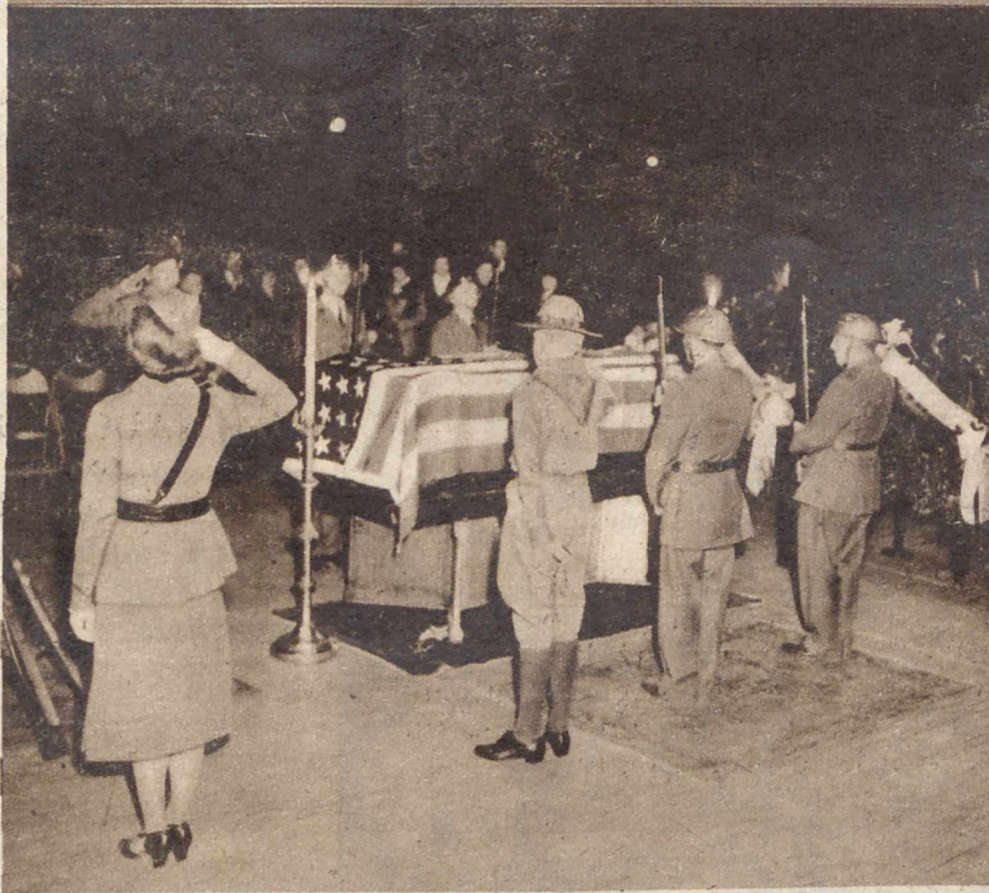

ORYGINALNA MA-PA. P. A. W., nasz gorlicki korespondent ułożył z osobiście wykonanych fotografii zabytków architektonicznych i krajozbrazów powiatu gorlickiego oryginalną mapę tego terenu, która zarówno pod względem artystycznym, jak i informacyjnym posiada niezwykłą wartość.