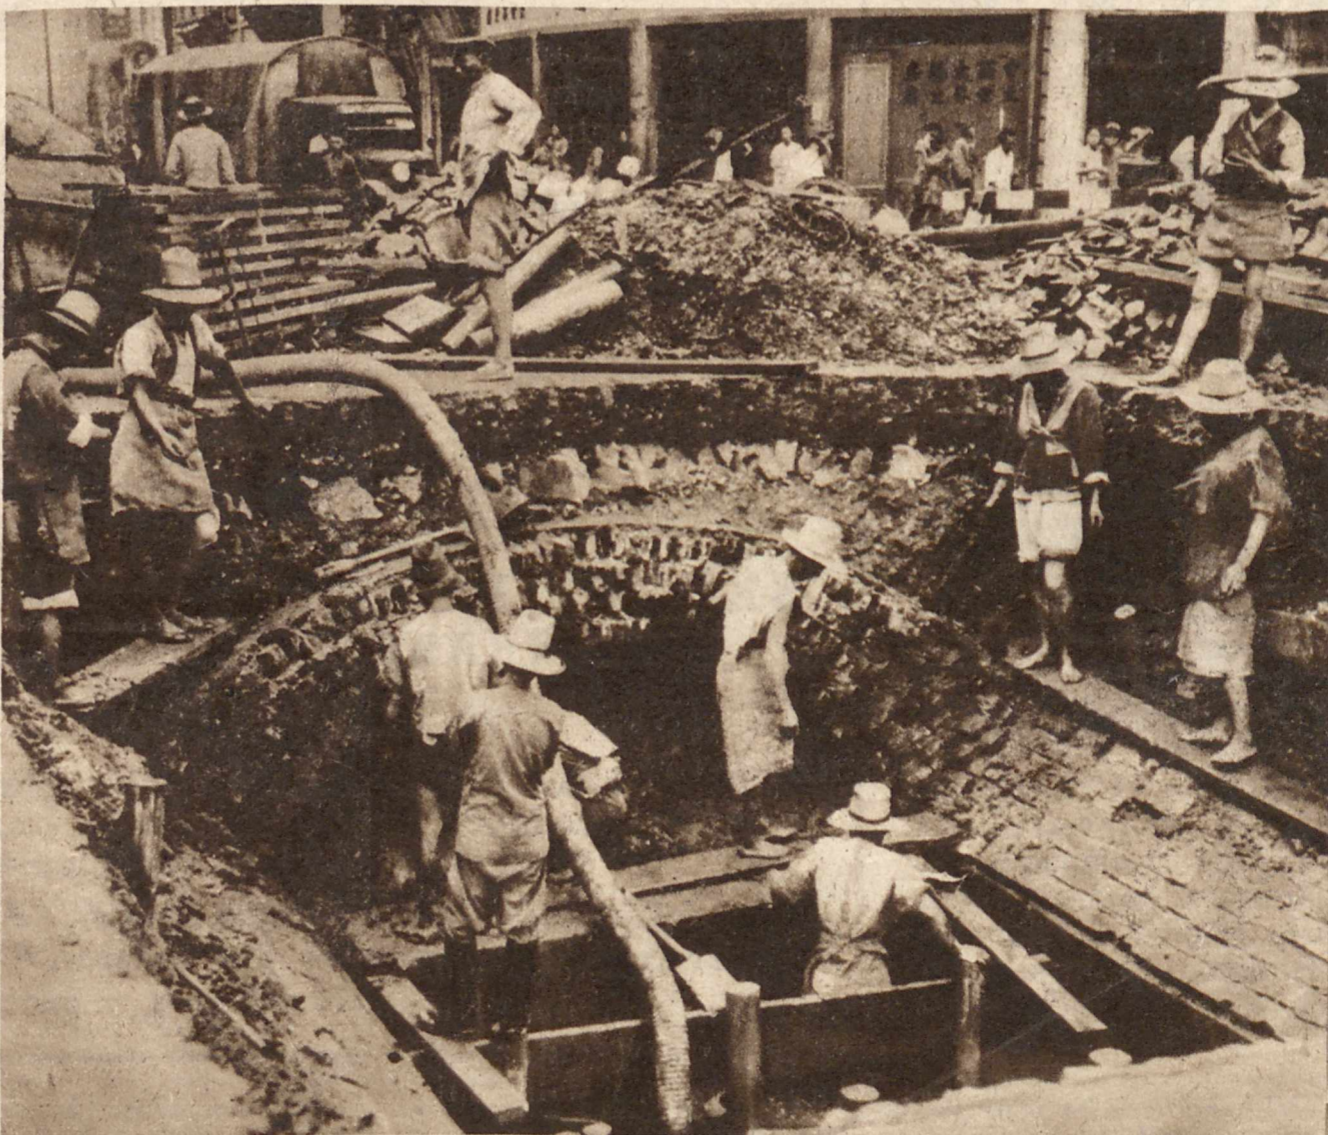

Z TRAGICZNYCH DNI SZANGHAJU. — Z samolotu zrzucona została bomba. Siła jej wybuchu była tak wielka, że przebiła zasklepienie potoku i przewodów kanalizacyjnych. Szybko musiano naprawić szkody, bo cała dzielnica groził zalew.